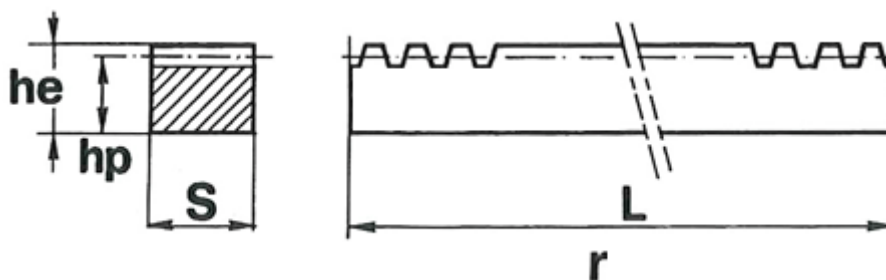

Varenummer: 6165050500500
Beskrivelse: Tandstang Modul 5 50x50
Længde 500 mm

Mål

| | |
|----------------|----------|
| Antal tænder | = 32 |
| Deling (pitch) | = 15.708 |
| Faktisk længde | = 502.66 |
| hp | = 45 |
| Modul | = 5 |
| Nominel længde | = 500 |
| Profil Sxhe | = 50x50 |